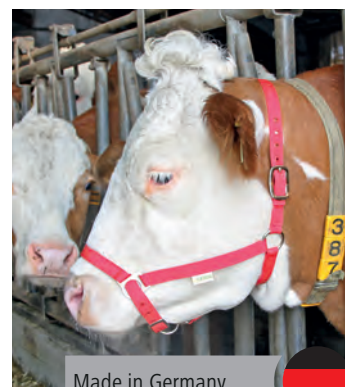

Licol de présentation

- double réglage
- avec boucle ronde simple

Réf.	Couleur		€
12613	rouge	1/50	
12614	bleu	1/50