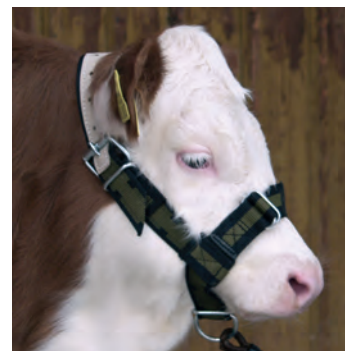

Licol bovin premium EUROFARM

Licol

- extrêmement robuste et résistant aux sollicitations maximales
- matériau doux
- avec bandeau et museronne réglables
- renforcé cuir
- avec anneau ovale et maillon D
- avec motif crénelé
- avec boucle ronde simple

Réf.	Couleur	Convient à			€
12515	vert olive / noir	Veaux	1/10	500	
12501	vert olive / noir	Bovins, Taurillon	1/10	750	

Made in Germany

Licol pour vaches avec chaîne mentonnière

- extrêmement robuste et résistant aux sollicitations maximales
- matériau doux
- avec bandeau réglable et chaîne sous-menton pour mener l'animal en toute sécurité
- renforcé cuir
- avec bouclerie très robuste
- avec motif crénelé
- avec boucle ronde simple

Réf.	Couleur			€
125010	vert olive / noir	1/10	500	

Made in Germany

Licol pour taureau

- en cuir lourd et très résistant à l'usure
- double couture
- bouclerie robuste
- avec boucle ronde simple
- Matière: Cuir